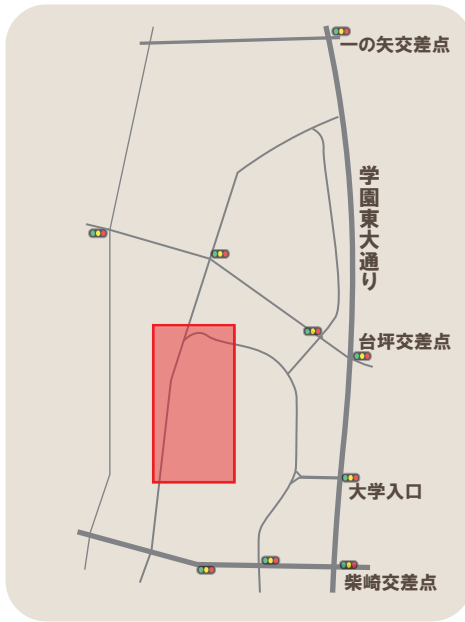

# 筑波大学第三エリア アクセス・駐車場案内

2024.09.12

24・第三エリア外来 [36台]

第三エリア

- P ゲート内駐車場
- P 外来駐車場
- バス通り
- 道路
- ベネチアンデッキ (歩行者専用道路)

(※) ゲート内駐車場は、許可を受けた本学関係者のみ利用が可能です。ご来訪の方は「第三エリア外来」駐車場をご利用ください。